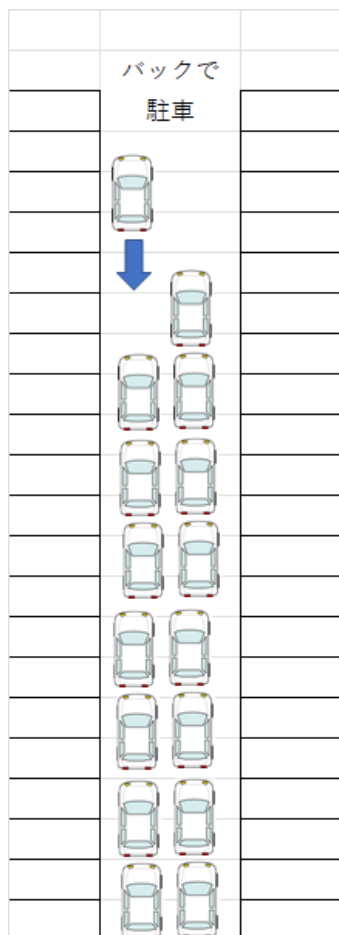

駐車場

早良体/博多体(移動チーム)へ

西体育館へ到着したら 玄関入口前のロータリーで
選手/応援者等を降車させてから、駐車場①②へ移動して下さい

①体育館の大会専用駐車場(奥)の空きスペース

満車の時は通路にバックで2車縦列で駐車して下さい

②上記が満車の場合は近隣駐車場をご利用下さい

①大会専用駐車場

西体 玄関前ロータリー

- 早めに到着したチーム(選手/指導者)は2階観覧席には上がらずに1階フロア内観覧席へ集合して下さい
- 西体会場で準備が整えば、時間通りに表彰式等を開催致します
移動で遅れてきたチームは静かに、右側列に整列して下さい