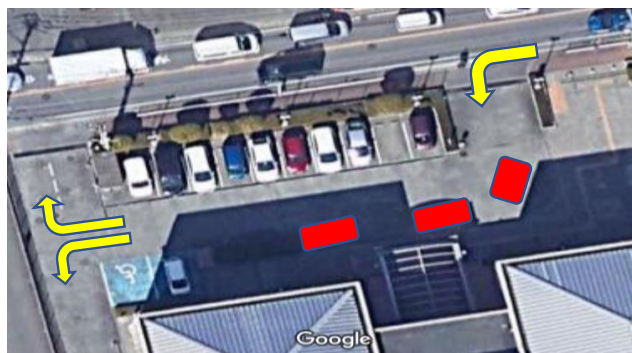

駐車場

早良体/博多体(移動チーム)へ

西体育館へ到着したら 玄関入口前のロータリーで
選手/応援者等を降車させてから、駐車場①②へ移動して下さい

①体育館の大会専用駐車場(奥)の空きスペース

満車の時は通路にバックで2車縦列で駐車して下さい

②上記が満車の場合は近隣駐車場をご利用下さい

①大会専用駐車場

西体 玄関前ロータリー

- 早めに到着したチーム(選手/指導者)は2階観覧席には上がらずに1階フロア内観覧席へ集合して下さい
- 西体会場で準備が整えば、時間通りに表彰式等を開催致します
移動で遅れてきたチームは静かに、右側列に整列して下さい